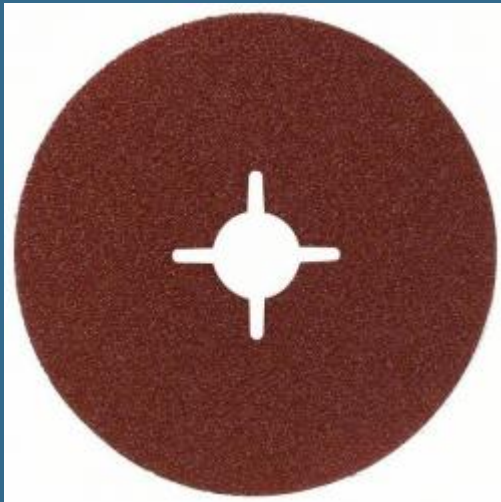

## BOSCH Set 50 foi de slefuire 115 mm, R80

Cod produs:

2608605467

preturile contin TVA 19%

### Caracteristici

Adecvate pentru lucrari de slefuire fina si grosiera cât si operatii de îndepartare de material, debavurare si îndepartarea ruginii, de pe diferite materiale ca lemnul, lacurile, metalul, piatra  
Fibrodiscuri, corindon seminobil, cu liant rasina sintetica, fibre Vulcan de 0,65 sau 0,80 mm  
Discuri de slefuire cu fibre pentru fixare pe disc-suport din cauciuc

#### **Detalii**

Diametru disc mm 115.0  
Diametrul gaurii în mm 22.23  
Granulatie 80.0