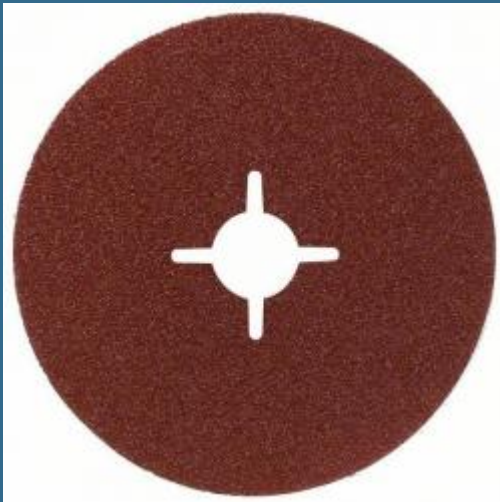

BOSCH Set 50 foi de slefuire 115 mm, R80

Cod produs:

2608605467

preturile contin TVA 19%

Caracteristici

Adecvate pentru lucrari de slefuire fina si grosiera cât si operatii de îndepartare de material, debavurare si îndepartarea ruginii, de pe diferite materiale ca lemnul, lacurile, metalul, piatra
Fibrodiscuri, corindon seminobil, cu liant rasina sintetica, fibre Vulcan de 0,65 sau 0,80 mm
Discuri de slefuire cu fibre pentru fixare pe disc-suport din cauciuc

Despre produs

Detalii

Diametru disc mm 115.0
Diametrul gaurii în mm 22.23
Granulatie 80.0