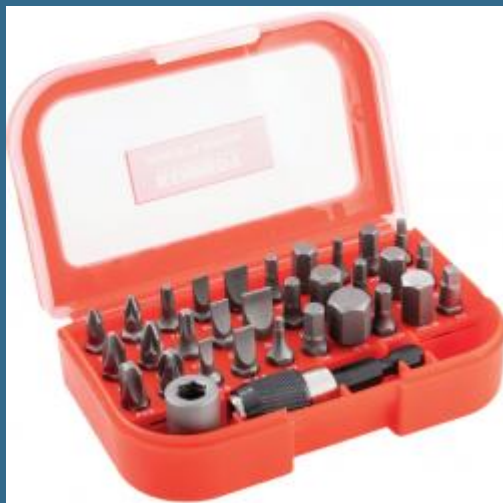

## CROMWELL Set varfuri surubelnita pentru ingineri - 32 piese ENGINEERS SCREWDRIVER BIT SET 32 piese

Cod produs:

**KEN5736300K**

preturile contin TVA 19%

### Caracteristici

**Dimensiuni ambalaj:**

Lungime mm: 140

Latime mm: 105

Inaltime mm: 39

Greutate g: 274

**Setul contine**

În cruce: Nr.1, Nr.2, Nr.3.

Pozidriv: Nr.1, Nr.2, Nr.3.

Torx:15, 20.

Canelat:3.5, 4.5, 5, 5.5, 6.5, 8 mm.

Hexagon: 2, 3, 4, 5, 6, 8, 10 mm, 3/32", 1/8", 5/32", 3/16", 1/4", 5/16".

Patrat:1, 2, 3.

1/4" hex x 60 mm suport vârf magnetic cu eliberare rapida