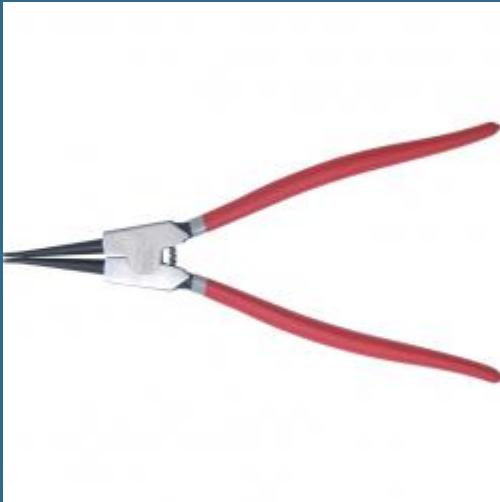

CROMWELL Cleste cu saiba Elastica 12" STRAIGHT NOSE EXTERNAL CIRCLIP PLIERS 85-165 mm

Cod produs:

KEN5586670K

preturile contin TVA 19%

Caracteristici

Dimensiuni ambalaj:

Lungime mm: 325

Latime mm: 82

Inaltime mm: 18

Greutate g: 436

Despre produs

Model European Crom vanadiu de calitate industriala intarit si calit. Manere cu perna din PVC. Arc elicoidal pentru ajutarea functionarii. Lung. totala: 300 mm (12"). Falca: Straight = Dreptu 90? angled = Unghi 90? Tip: Internal = Intern. External = Extern