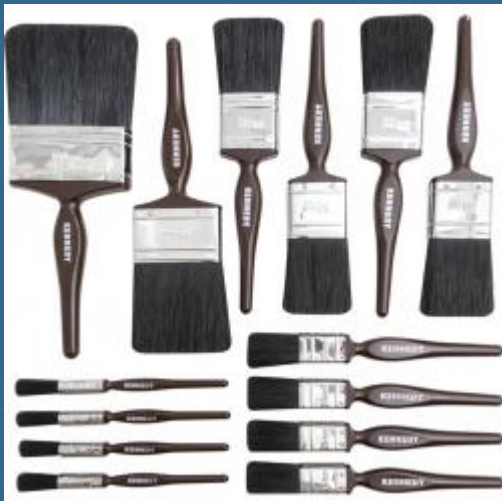

## CROMWELL Pensula pentru vopsit INDUSTRIAL PAINT BRUSHES(Set de 14)

Cod produs:

**KEN5331300K**

preturile contin TVA 19%

### Caracteristici

**Dimensiuni ambraj:**

Lungime mm: 405

Latime mm: 210

Inaltime mm: 56

Greutate kg: 0.766

1 buc

**Despre produs**

Cu manere din lemn vopsit. Inele suprapuse si presate placate cu crom. Fire pure vulcanizate din cauciuc. Create pentru rezultate excelente la un pret accesibil. Pentru utilizare DIY si comerciala.

Grupa de produs: 533