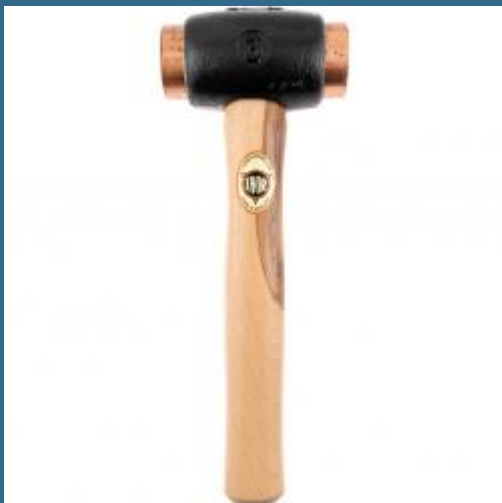

## CROMWELL Ciocan cu fata moale Thor Ciocan cu fata din cupru 04-314 SIZE 3 COPPER HAMMER

Cod produs:

THO5270163K

preturile contin TVA 19%

### Caracteristici

**Dimensiuni ambalaj:**

Lungime mm: 310

Latime mm: 110

Inaltime mm: 60

Greutate kg: 1.908

1 buc

**Despre produs**

O alternativa mai sigura la suprafetele prelucrate prin lovire decat ciocanele din otel conventionale. Fetele de lovire rezistente la impact iau forma in functie de componenta lovita, reducand daunele de recul asupra componentei si reducand poluarea fonica la locul de munca. Fetele de lovire pot fi usor inlocuite dupa ce acestea se uzeaza. Disponibil standard, cu posibilitatea de a alege intre cinci tipuri de fete interschimbabile. Ciocane cu fata din cupru Cap din fier maleabil, prevazut cu doua fete din cupru electrolitic pentru aplicatii cu impact ridicat. Maner din lemn plin.