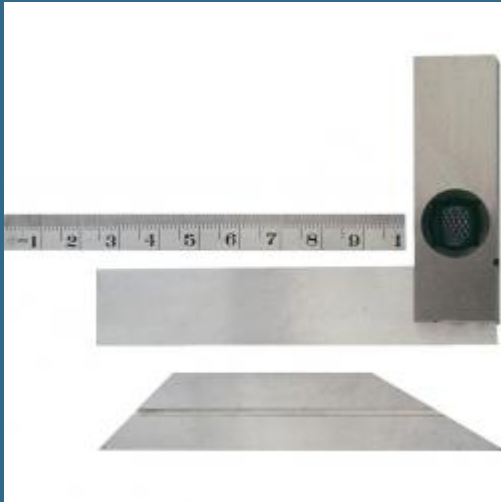

CROMWELL Echer reglabil din otel 6" ADJUSTABLE STEEL SQUARE

Cod produs:

KEN5184160K

preturile contin TVA 19%

Caracteristici

Dimensiuni ambraj:

Lungime mm: 220

Latime mm: 140

Inaltime mm: 40

Greutate kg: 0.73

1 buc

Despre produs

Fabricate din otel intarit si polizate la precizie. Livrat cu 3 lame ajustabile care se pot seta si fixa in pozitie. Una simpla paralela pentru a fi folosita ca echer conventionala, una cu unghiuri de 30° si 45° pe muchie pentru a verifica unghiuri si una ingusta cu gradare in metric si inch.