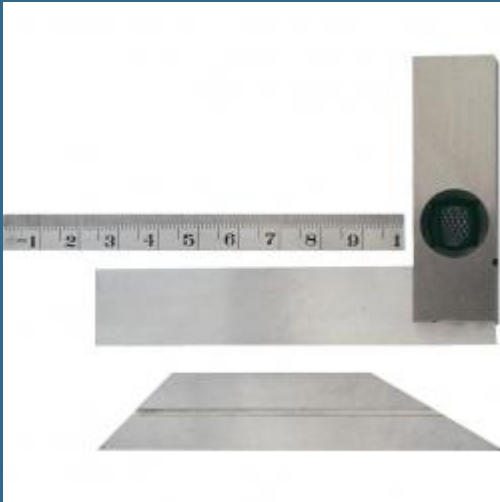

# CROMWELL Echer reglabil din otel 4" ADJUSTABLE STEEL SQUARE

Cod produs:

**KEN5184150K**

preturile contin TVA 19%

### Dimensiuni ambraj:

Lungime mm: 175

Latime mm: 125

Inaltime mm: 40

Greutate g: 421

1 buc

### Despre produs

Fabricate din otel intarit si polizate la precizie. Livrat cu 3 lame ajustabile care se pot seta si fixa in pozitie. Una simpla paralela pentru a fi folosita ca echer conventionala, una cu unghiuri de 30° si 45° pe muchie pentru a verifica unghiuri si una ingusta cu gradare in metric si inch.