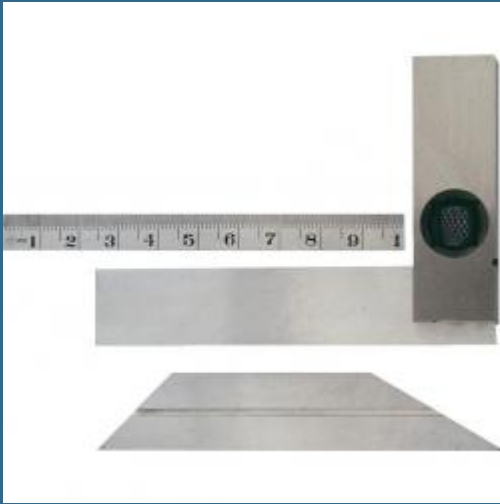

CROMWELL Echer reglabil din otel 4" ADJUSTABLE STEEL SQUARE

Cod produs:

KEN5184150K

preturile contin TVA 19%

Caracteristici

Dimensiuni ambraj:

Lungime mm: 175

Latime mm: 125

Inaltime mm: 40

Greutate g: 421

1 buc

Despre produs

Fabricate din otel intarit si polizate la precizie. Livrat cu 3 lame ajustabile care se pot seta si fixa in pozitie. Una simpla paralela pentru a fi folosita ca echer conventionala, una cu unghiuri de 30° si 45° pe muchie pentru a verifica unghiuri si una ingusta cu gradare in metric si inch.