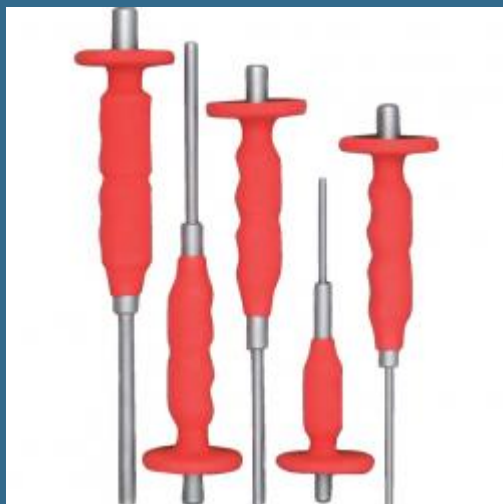

CROMWELL Poanson pneumatice lungi paralele pentru extras bolturi - Set EXTRA LENGTH INSERTED PIN PUNCH SET (5 piese)

Cod produs:

KEN5182330K

preturile contin TVA 19%

Caracteristici

Dimensiuni ambraj:

Lungime mm: 280

Latime mm: 205

Inaltime mm: 58

Greutate kg: 0.698

1 buc

Despre produs

Ideale pentru scoaterea bolturilor din ansambluri mecanice sau realinierea gaurilor pentru nituri. fabricat din otel intarit si calit. Cu maner pneumatic care absoarbe vibratiile si deflectioneaza loviturile de ciocan gresite.