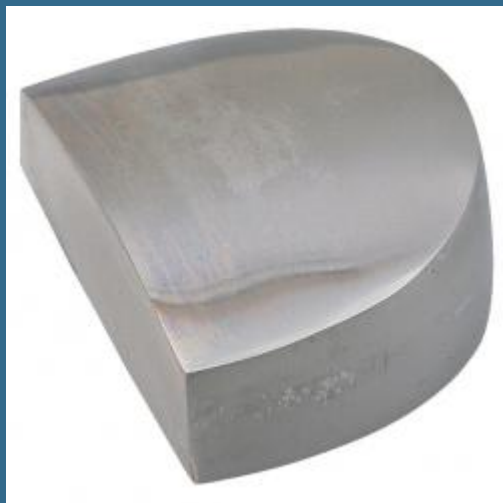

CROMWELL Nicovala calcai 81 mm HEEL PANEL BEATING DOLLY

Cod produs:

KEN5037600K

preturile contin TVA 19%

Caracteristici

Dimensiuni ambraj:

Lungime mm: 80

Latime mm: 60

Inaltime mm: 30

Greutate kg: 0.853

Despre produs

Fabricate din otel forjat carbon otel cu duritate medie. (SAE/AISI 1055). Calita, cu finisaj oglinda. Nicovala Calcai Pentru reprofilarea panourilor conturate, ridicarea punctelor joase si baterea generala a panoului.