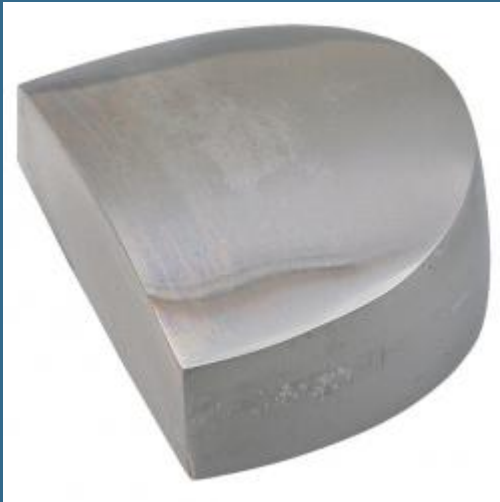

CROMWELL Nicovala calcai 81 mm HEEL PANEL BEATING DOLLY

Cod produs:

KEN5037600K

preturile contin TVA 19%

Caracteristici

Dimensiuni ambalaj:

Lungime mm: 80

Latime mm: 60

Inaltime mm: 30

Greutate kg: 0.853

Despre produs

Fabricate din otel forjat carbon otel cu duritate medie. (SAE/AISI 1055). Calita, cu finisaj oglinda. Nicovala Calcai Pentru reprofilarea panourilor conturate, ridicarea punctelor joase si baterea generala a panoului.