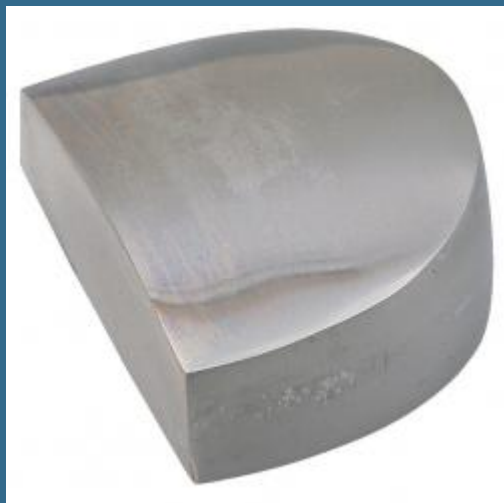

CROMWELL Nicovala calcai 81 mm HEEL PANEL BEATING DOLLY

Cod produs:

KEN5037600K

preturile contin TVA 19%

Caracteristici

Dimensiuni ambraj:

Lungime mm: 80

Latime mm: 60

Inaltime mm: 30

Greutate kg: 0.853

Despre produs

Fabricate din otel forjat carbon otel cu duritate medie. (SAE/AISI 1055). Calita, cu finisaj oglinda. Nicovala Calcai Pentru reprofilarea panourilor conturate, ridicarea punctelor joase si baterea generala a panoului.