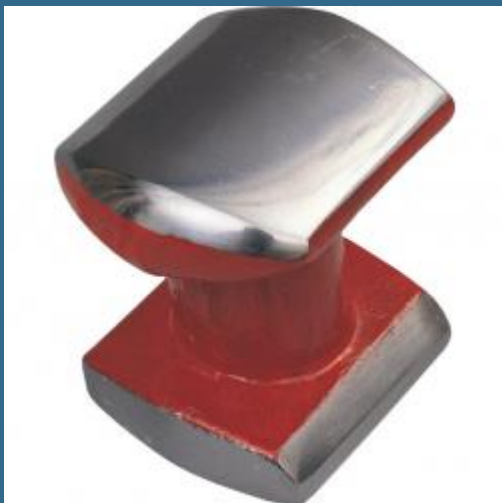

CROMWELL Nicovala manuala cu cap dublu 758 mm DOUBLE ENDED HAND PANEL BEATING DOLLY

Cod produs:

KEN5037520K

preturile contin TVA 19%

Caracteristici

Dimensiuni ambalaj:

Lungime mm: 65

Latime mm: 65

Inaltime mm: 75

Greutate kg: 1.148

Despre produs

Fabricate din oțel forjat carbon oțel cu duritate medie. (SAE/AISI 1055). Calita, cu finisaj oglinda. Nicovala Manuala cu Cap Dublu Pentru remodelarea incoronat panouri si bataia panoul generale.