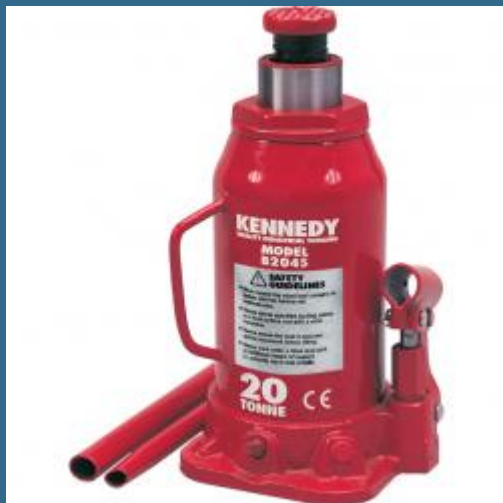

CROMWELL Cric cu Butelie 20- TONNE 407 mm MAXIMUM HEIGHT BOTTLE JACK

Cod produs:

KEN5037880K

preturile contin TVA 19%

Caracteristici

Detalii produs:

Capacitate de ridicare 20 t
Inaltime minima 217 mm
Inaltime maxima 407 mm
Reglare fina din buson 60 mm
Greutate produs 9.8 kg

Despre produs

Cu baze din fonta mari cu un lacas cilindric din otel si un etrier dintat de reglare. Prevazut cu o valva de protectie la suprasarcina. Maner de 'pompare' din doua piese actioneaza de asemenea declansarea hidraulica. Se foloseste pe o suprafata tare neteda; nu lucrati sub vehicul pana cand nu se folosesc alte mijloace de sustinere, precum stative cu ax. Aprobate de GS si TUV. (Valorile de sarcina sunt 'tonele metrice' adica 1 tona = 1,000 kg).