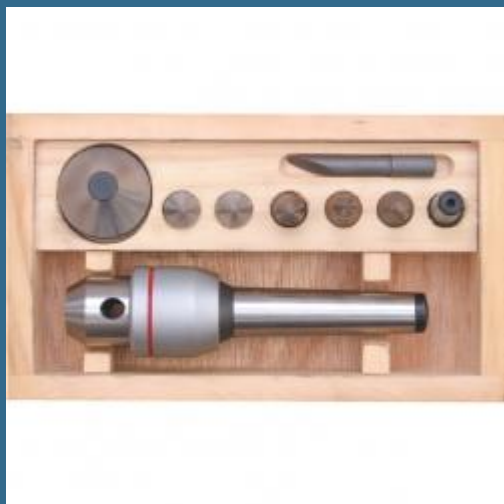

CROMWELL Set de centre rotative interschimbabile pentru regim standard de lucru REVOLVING CENTRE SET 3MTMEDIUM DUTY

Cod produs:

KEN4881330K

preturile contin TVA 19%

Caracteristici

Dimensiuni ambraj:

Lungime mm: 190

Latime mm: 120

Inaltime mm: 65

Greutate kg: 1.227

1 buc

Despre produs

Fabricate din aliaj de otel de inalta calitate, slefuite cu precizie la interior si exterior, cu rulmenti pre-lubrifiatii. Centru rotativ versatil cu varfuri interschimbabile pentru o gama larga de aplicatii. Varfurile se introduc in corp cu ajutorul unui con si se inlatura cu ajutorul unei chei conice. Toate suprafetele conjugate sunt slefuite cu precizie iar setul se livreaza intr-o cutie de lemn vopsit.