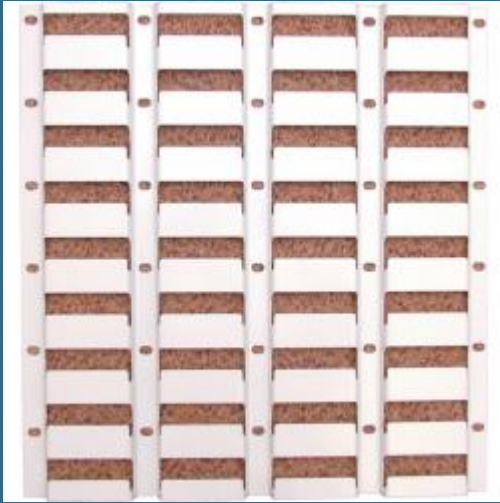

CROMWELL Panel din otel

Cod produs:

MTL4042004P

preturile contin TVA 19%

Caracteristici

Dimensiuni ambalaj:

Lungime mm: 460

Latime mm: 440

Inaltime mm: 20

Greutate kg: 1.276

1 buc

Despre produs

Panouri din otel preset cu decupaje dese louvre care accepta cele mai multe cutii de depozitare din plastic. Numarul mare de decupaje louvre permite agatarea cutiilor de depozitare intr-o configuratie de densitate mare si orice combinatie dorita de dimensiuni/culori. Marginea indoita a cutiilor de depozitare se fixeaza solid cu taietura louvre. Desenul modular permite scoaterea si reatasarea cutiilor de deposit fara probleme atunci cand este nevoie.