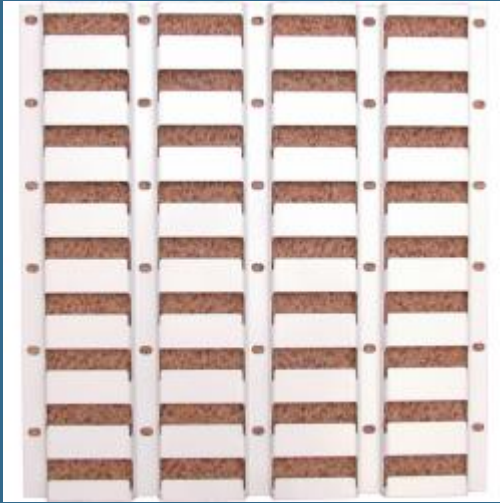

CROMWELL Panel din otel

Cod produs:

MTL4042004P

preturile contin TVA 19%

Caracteristici

Dimensiuni ambraj:

Lungime mm: 460

Latime mm: 440

Inaltime mm: 20

Greutate kg: 1.276

1 buc

Despre produs

Panouri din otel preset cu decupaje dese louvre care accepta cele mai multe cutii de depozitare din plastic. Numarul mare de decupaje louvre permite agatarea cutiilor de depozitare intr-o configuratie de densitate mare si orice combinatie dorita de dimensiuni/culori. Marginea indoita a cutiilor de depozitare se fixeaza solid cu taietura louvre. Desenul modular permite scoaterea si reatasarea cutiilor de deposit fara probleme atunci cand este nevoie.