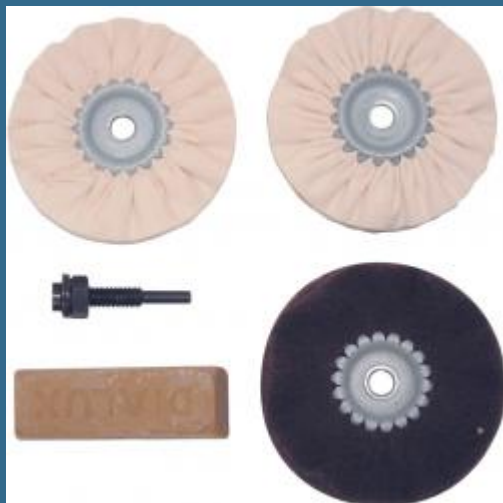

CROMWELL Trusa de discuri de lustruit pentru lemn WOOD POLISHING KIT

Cod produs:

YRK2809460K

preturile contin TVA 19%

Caracteristici

Dimensiuni ambraj:

Lungime mm: 250

Latime mm: 170

Inaltime mm: 47

Greutate g: 438

1 buc

Despre produs

O solutie completa pentru finisarea suprafetelor cu performanta ridicata, oferind o finisare perfecta in 3 etape. Pentru freze, polizoare pe banc sau polizoare cu poanson. Toate discurile de lustruit sunt plisate pentru a nu se incalzi la functionare si pentru mai multa compozitie. Pentru lemn Continut (1 de fiecare): Ax de sustinere de siguranta cu maner de 6 mm. Disc pentru eliminarea impuritatilor de 100 x 12,5 mm cu 4 sectiuni si un orificiu de 9,5 mm. Disc de lustruit din stamba dura descusuta de 100 x 12,5 mm cu 10 pliuri si orificiu de 9,5 mm. Disc de lustruit din stamba dura descusuta de 100 x 12,5 mm cu 10 pliuri si orificiu de 9,5 mm. Baton bej 100g - compozitie generala de finisat.