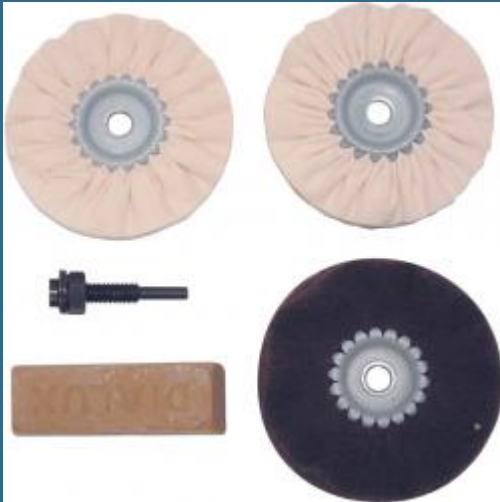

CROMWELL Trusa de discuri de lustruit pentru lemn WOOD POLISHING KIT

Cod produs:

YRK2809460K

preturile contin TVA 19%

Caracteristici

Dimensiuni ambraj:

Lungime mm: 250

Latime mm: 170

Inaltime mm: 47

Greutate g: 438

1 buc

Despre produs

O solutie completa pentru finisarea suprafetelor cu performanta ridicata, oferind o finisare perfecta in 3 etape. Pentru freze, polizoare pe banc sau polizoare cu poanson. Toate discurile de lustruit sunt plisate pentru a nu se incalzi la functionare si pentru mai multa compozitie. Pentru lemn Continut (1 de fiecare): Ax de sustinere de siguranta cu maner de 6 mm. Disc pentru eliminarea impuritatilor de 100 x 12,5 mm cu 4 sectiuni si un orificiu de 9,5 mm. Disc de lustruit din stamba dura descusuta de 100 x 12,5 mm cu 10 pliuri si orificiu de 9,5 mm. Disc de lustruit din stamba dura descusuta de 100 x 12,5 mm cu 10 pliuri si orificiu de 9,5 mm. Baton bej 100g - compozitie generala de finisat.