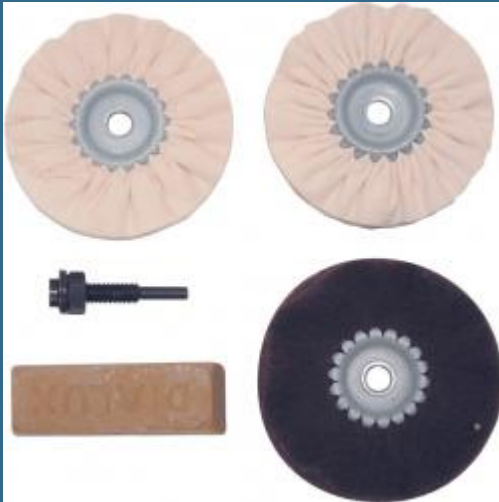

CROMWELL Trusa de discuri de lustruit pentru lemn WOOD POLISHING KIT

Cod produs:

YRK2809460K

preturile contin TVA 19%

Caracteristici

Dimensiuni ambraj:

Lungime mm: 250

Latime mm: 170

Inaltime mm: 47

Greutate g: 438

1 buc

Despre produs

O solutie completa pentru finisarea suprafetelor cu performanta ridicata, oferind o finisare perfecta in 3 etape. Pentru freze, polizoare pe banc sau polizoare cu poanson. Toate discurile de lustruit sunt plisate pentru a nu se incalzi la functionare si pentru mai multa compozitie. Pentru lemn Continut (1 de fiecare): Ax de sustinere de siguranta cu maner de 6 mm. Disc pentru eliminarea impuritatilor de 100 x 12,5 mm cu 4 sectiuni si un orificiu de 9,5 mm. Disc de lustruit din stamba dura descusuta de 100 x 12,5 mm cu 10 pliuri si orificiu de 9,5 mm. Disc de lustruit din stamba dura descusuta de 100 x 12,5 mm cu 10 pliuri si orificiu de 9,5 mm. Baton bej 100g - compozitie generala de finisat.