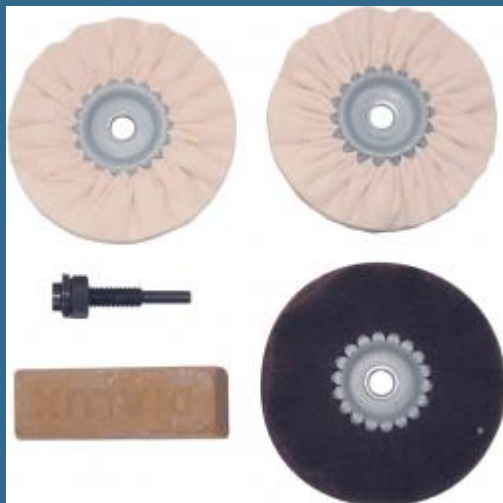

CROMWELL Trusa de discuri de lustruit pentru lemn WOOD POLISHING KIT

Cod produs:

YRK2809460K

preturile contin TVA 19%

Caracteristici

Dimensiuni ambraj:

Lungime mm: 250

Latime mm: 170

Inaltime mm: 47

Greutate g: 438

1 buc

Despre produs

O solutie completa pentru finisarea suprafetelor cu performanta ridicata, oferind o finisare perfecta in 3 etape. Pentru freze, polizoare pe banc sau polizoare cu poanson. Toate discurile de lustruit sunt plisate pentru a nu se incalzi la functionare si pentru mai multa compozitie. Pentru lemn Continut (1 de fiecare): Ax de sustinere de siguranta cu maner de 6 mm. Disc pentru eliminarea impuritatilor de 100 x 12,5 mm cu 4 sectiuni si un orificiu de 9,5 mm. Disc de lustruit din stamba dura descusuta de 100 x 12,5 mm cu 10 pliuri si orificiu de 9,5 mm. Disc de lustruit din stamba dura descusuta de 100 x 12,5 mm cu 10 pliuri si orificiu de 9,5 mm. Baton bej 100g - compozitie generala de finisat.