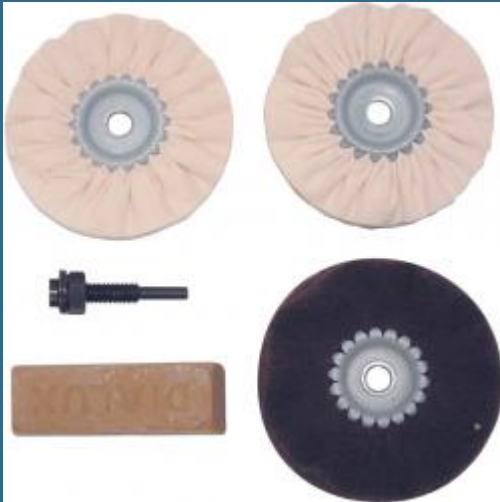

CROMWELL Trusa de discuri de lustruit pentru lemn WOOD POLISHING KIT

Cod produs:

YRK2809460K

preturile contin TVA 19%

Caracteristici

Dimensiuni ambalaj:

Lungime mm: 250

Latime mm: 170

Inaltime mm: 47

Greutate g: 438

1 buc

Despre produs

O solutie completa pentru finisarea suprafetelor cu performanta ridicata, oferind o finisare perfecta in 3 etape. Pentru freze, polizoare pe banc sau polizoare cu poanson. Toate discurile de lustruit sunt plisate pentru a nu se incalzi la functionare si pentru mai multa compozitie. Pentru lemn Continut (1 de fiecare): Ax de sustinere de siguranta cu maner de 6 mm. Disc pentru eliminarea impuritatilor de 100 x 12,5 mm cu 4 sectiuni si un orificiu de 9,5 mm. Disc de lustruit din stamba dura descusuta de 100 x 12,5 mm cu 10 pliuri si orificiu de 9,5 mm. Disc de lustruit din stamba dura descusuta de 100 x 12,5 mm cu 10 pliuri si orificiu de 9,5 mm. Baton bej 100g - compozitie generala de finisat.