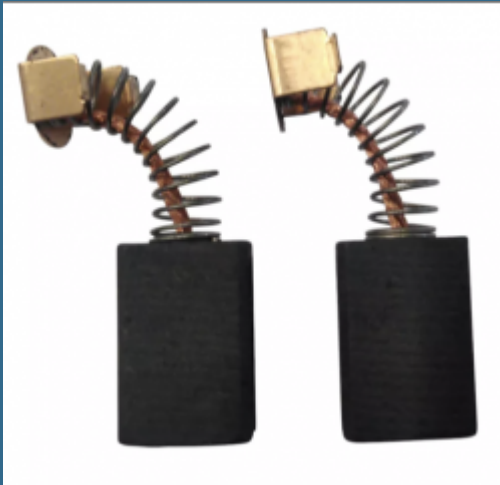

## BOSCH Set perii de carbune on-brush set

Cod produs:

2610013260

preturile contin TVA 19%