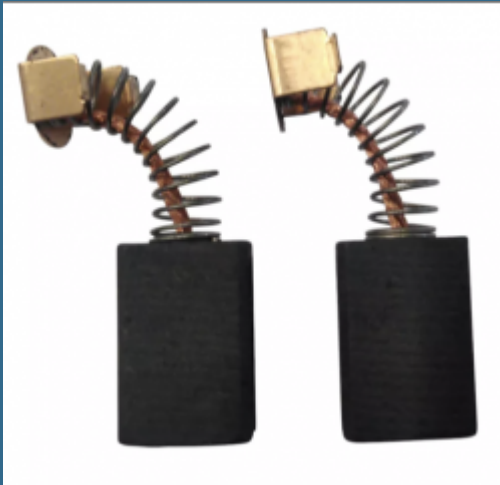

BOSCH Set perii de carbune on-brush set

Cod produs:

2610013260

preturile contin TVA 19%

Caracteristici

[Despre produs](#)