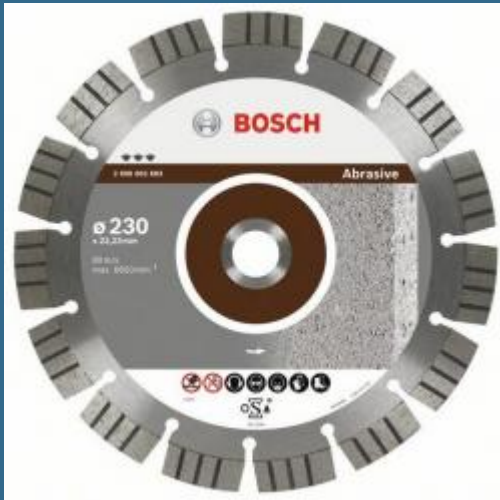

BOSCH DISC DIAMANTAT MATERIALE ABRAZIVE 180 BEST

Cod produs:

2608602682

preturile contin TVA 19%

Caracteristici

Pentru toate materialele mai moi si materialele mai abrazive prcum caramida, gresia sau caramida din silicat de calciu. Imbinarea dura rezista solicitarii din timpul taierii materialelor abrazive si asigura o durata de viata foarte lunga, cu o inaltime utila a segmentului de pana la 12 mm.

Viteza de taiere excelenta datorita segmentelor Speed Stripes pentru o frecate laterala mai redusa.

Segmente diamantate sudate cu laser.

Special adecvat pentru:

Beton proaspat (abraziv)
Beton celular
Calcar, caramida din silicat de calciu
Caramida
Caramida din argila, caramida cu goluri
Clincher
Gips, gips-carton
Gresie
Mortar, tencuiala
Piatra ponce
Sape de beton
Tigla de acoperis
Var cu ipsos

Adecvat pentru:

Asfalt, bitum

Despre produs

Detalii

Diametru: 180 mm
Diametrul gaurii: 22,23 mm
Latime de taiere: 2,4 mm
Inaltime segmente: 12 mm