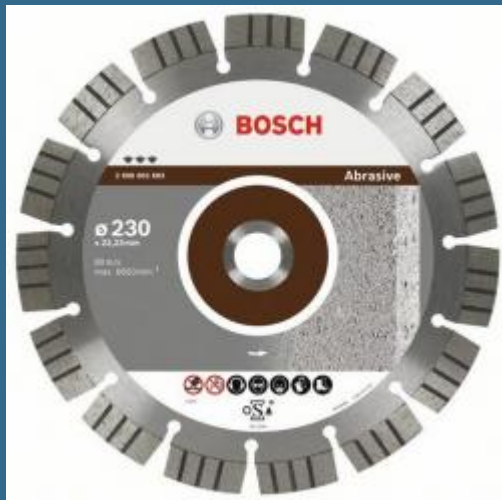

BOSCH DISC DIAMANTAT MATERIALE ABRAZIVE 180 BEST

Cod produs:

2608602682

preturile contin TVA 19%

Caracteristici

Pentru toate materialele mai moi si materialele mai abrazive prcum caramida, gresia sau caramida din silicat de calciu. Imbinarea dura rezista solicitarii din timpul taierii materialelor abrazive si asigura o durata de viata foarte lunga, cu o inaltime utila a segmentului de pana la 12 mm.

Viteza de taiere excelenta datorita segmentelor Speed Stripes pentru o frecate laterala mai redusa.

Segmente diamantate sudate cu laser.

Special adecvat pentru:

Beton proaspat (abraziv)
Beton celular
Calcar, caramida din silicat de calciu
Caramida
Caramida din argila, caramida cu goluri
Clincher
Gips, gips-carton
Gresie
Mortar, tencuiala
Piatra ponce
Sape de beton
Tigla de acoperis
Var cu ipsos

Adecvat pentru:

Asfalt, bitum

Despre produs

Detalii

Diametru: 180 mm
Diametrul gaurii: 22,23 mm
Latime de taiere: 2,4 mm
Inaltime segmente: 12 mm