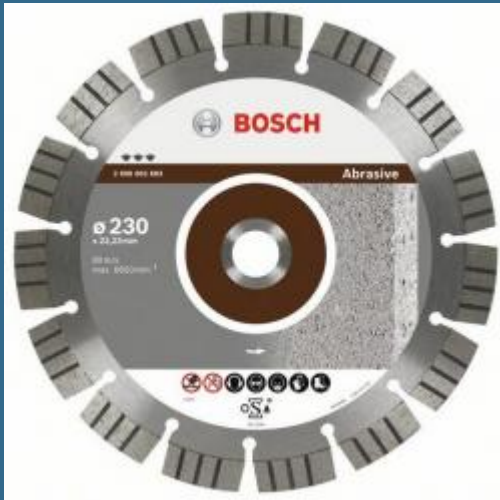

BOSCH DISC DIAMANTAT MATERIALE ABRAZIVE 150 BEST

Cod produs:

2608602681

preturile contin TVA 19%

Caracteristici

Pentru toate materialele mai moi si materialele mai abrazive prcum caramida, gresia sau caramida din silicat de calciu. Imbinarea dura rezista solicitarii din timpul taierii materialelor abrazive si asigura o durata de viata foarte lunga, cu o inaltime utila a segmentului de pana la 12 mm.

Viteza de taiere excelenta datorita segmentelor Speed Stripes pentru o frecate laterala mai redusa.

Segmente diamantate sudate cu laser.

Special adecvat pentru:

Beton proaspat (abraziv)
Beton celular
Calcar, caramida din silicat de calciu
Caramida
Caramida din argila, caramida cu goluri
Clincher
Gips, gips-carton
Gresie
Mortar, tencuiala
Piatra ponce
Sape de beton
Tigla de acoperis
Var cu ipsos

Adecvat pentru:

Asfalt, bitum

Despre produs

Detalii

Diametru: 150 mm
Diametrul gaurii: 22,23 mm
Latime de taiere: 2,4 mm
Inaltime segmente: 12 mm