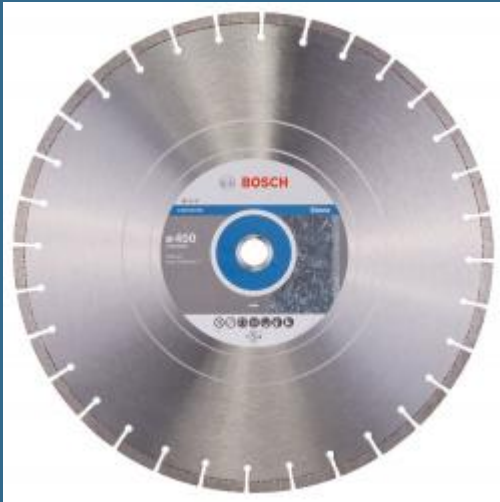

BOSCH Disc diamantat granit/piatra 450x25.4 PROFESSIONAL

Cod produs:

2608602605

preturile contin TVA 19%

Caracteristici

Pentru materiale dure precum granitul si piatra naturala.
Discul diamantat cu pret avantajos, solutia problemelor de taiere in materiale dure.

Segmente diamantate sudate cu laser pentru diametre mari.

Special adecvat pentru:

- Ardezie
- Beton
- Beton vechi
- Beton spalat
- Caramida din silicat de calciu
- Ceramica
- Clincher
- Granit
- Gresie
- Pavele profilate
- Piatra naturala
- Piatra pentru bordura (piatra artificiala)
- Placi de fibra lipita cu ciment
- Samota
- Terrazzo

Adecvat pentru:

- Marmura
- Porfir

Despre produs

Detalii

- Diametru: 450 mm
- Diametrul gaurii: 25,40 mm
- Latime de taiere: 3,6 mm
- Inaltime segmente: 10 mm