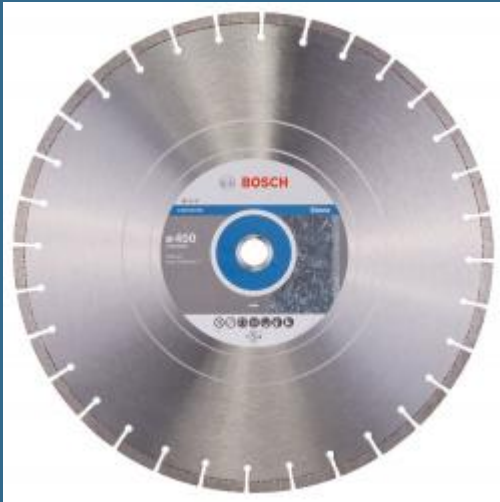

# BOSCH Disc diamantat granit/piatra 450x25.4 PROFESSIONAL

Cod produs:

2608602605

preturile contin TVA 19%

## Caracteristici

Pentru materiale dure precum granitul si piatra naturala.  
Discul diamantat cu pret avantajos, solutia problemelor de taiere in materiale dure.

Segmente diamantate sudate cu laser pentru diametre mari.

### Detalii

- Diametru: 450 mm
- Diametrul gaurii: 25,40 mm
- Latime de taiere: 3,6 mm
- Inaltime segmente: 10 mm