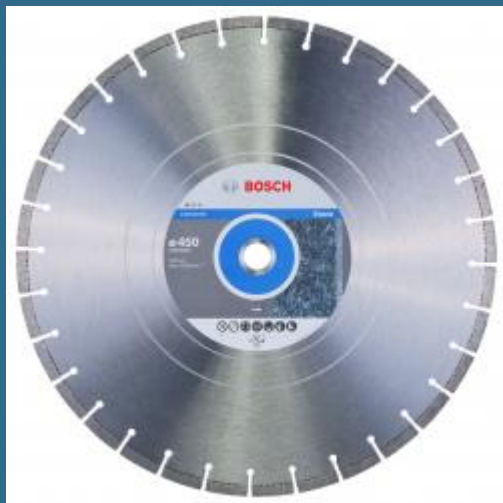

BOSCH Disc diamantat granit/piatra 450x25.4 PROFESSIONAL

Cod produs:

2608602605

preturile contin TVA 19%

Caracteristici

Pentru materiale dure precum granitul si piatra naturala.
Discul diamantat cu pret avantajos, solutia problemelor de taiere in materiale dure.

Segmente diamantate sudate cu laser pentru diametre mari.

Special adecvat pentru:

Ardezie
Beton
Beton vechi
Beton spalat
Caramida din silicat de calciu
Ceramica
Clincher
Granit
Gresie
Pavele profilate
Piatra naturala
Piatra pentru bordura (piatra artificiala)
Placi de fibra lipita cu ciment
Samota
Terrazzo

Adecvat pentru:

Marmura
Porfir

Despre produs

Detalii

Diametru: 450 mm
Diametrul gaurii: 25,40 mm
Latime de taiere: 3,6 mm
Inaltime segmente: 10 mm