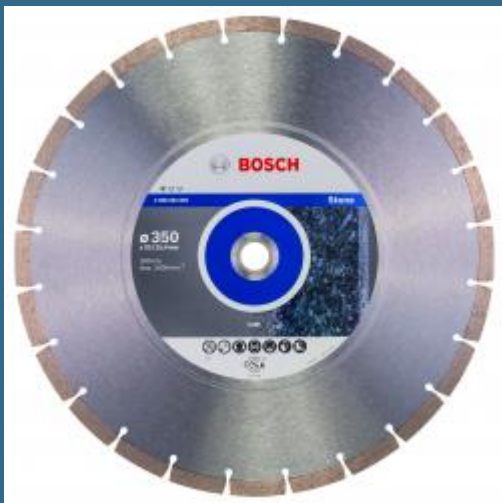

## BOSCH Disc diamantat granit/piatra 350x20/25.4 PROFESSIONAL

Cod produs:

2608602603

preturile contin TVA 19%

### Caracteristici

Pentru materiale dure precum granitul si piatra naturala.  
Discul diamantat cu pret avantajos, solutia problemelor de taiere in materiale dure.  
Coroana de taiere direct sinterizata.

##### Detalii

Diametru: 350 mm  
Diametrul gaurii: 20/25,40 mm  
Latime de taiere: 3,1 mm

Inaltime segmente: 10 mm