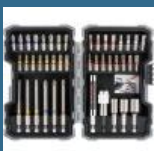

BOSCH Caseta 8 burghie lemn 3/4/5/6/7/8/9/10 mm

84 lei

BOSCH Caseta 26 biti

92 lei

BOSCH Caseta 10 burghie metal HSS-G 1-10 mm

102 lei

BOSCH Caseta 43 piese Extra Hard mixt cu chei tubulare

133 lei

BOSCH Caseta 35 piese Extra Hard mixt cu burghie de beton

142 lei

BOSCH Set 46 elemente de insurubare

154 lei

BOSCH Caseta 36 biti speciali + maner

157 lei

BOSCH Caseta 35 piese Extra Hard mixt cu burghie de otel