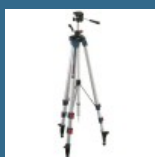

BOSCH BT 250 Stativ pentru constructii

483 lei