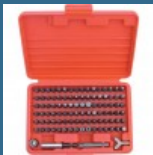

## MAKITA DDF453RFE3 Masina de gaurit si insurubat cu 3 acumulatori Li-Ion, 18V, 3Ah, 42Nm

Acest produs nu mai face parte din oferta shopexpert.ro  
Va rugam sa navigati in meniul din stanga pentru oferta curenta.

---

CROMWELL Set pile-ac cu diamant 16cm DIAMOND FILE SET 120/140 GRAIN-6PCE

79 lei

---

CROMWELL Set surubelite izolate VDE 1000V SET 7 piese

110 lei

---

CROMWELL Set Jobber HSS Cu canal ascutit - 19 piese SET OF 19 HSS DRILLS 1-10.00 mm x 0.5 mm

165 lei

---

CROMWELL Set varf surubelnita Master - 100 piese MASTER SCREWDRIVER BIT SET 1/4"x25 mm 100 piese

236 lei

---

CROMWELL Set burghie si tarozi HSS cu canal ascutit - 28 piese SET OF 28 HSS METRIC DRILLS & TAPS