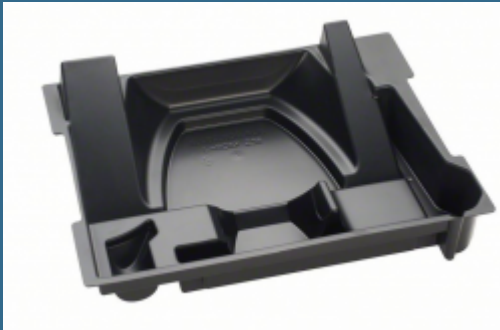

BOSCH Insertie pentru GKS 65 GCE, compatibil cu L-BOXX 238

Cod produs:

1600A002W5

preturile contin TVA 19%

Caracteristici

Date tehnice

Greutate 0,4 kg

Dimensiuni exterioare (latime x lungime x înaltime) 400 x 104 x 310 mm

Despre produs

Totul depozitat în siguranță

Potrivită pentru GKS 65 GCE

Insertie completa potrivita pentru L-BOXX 238

Utilizarea ideala a spatiului prin insertia taiata exact pe scula si accesorii si folosirea flexibila a compartimentelor cu accesorii adaptate la scula respectiva.