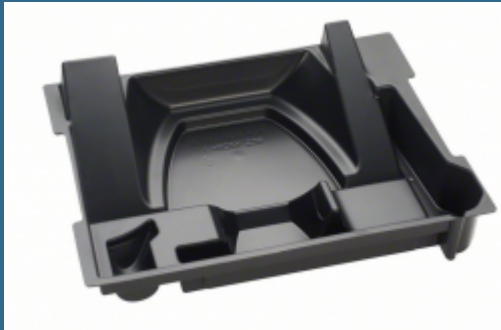

BOSCH Insertie pentru GKS 65 GCE, compatibil cu L-BOXX 238

Cod produs:

1600A002W5

preturile contin TVA 19%

Caracteristici

Date tehnice

Greutate 0,4 kg

Dimensiuni exterioare (latime x lungime x înaltime) 400 x 104 x 310 mm

Despre produs

Totul depozitat în siguranță

Potrivită pentru GKS 65 GCE

Insertie completa potrivita pentru L-BOXX 238

Utilizarea ideala a spatiului prin insertia taiata exact pe scula si accesorii si folosirea flexibila a compartimentelor cu accesorii adaptate la scula respectiva.