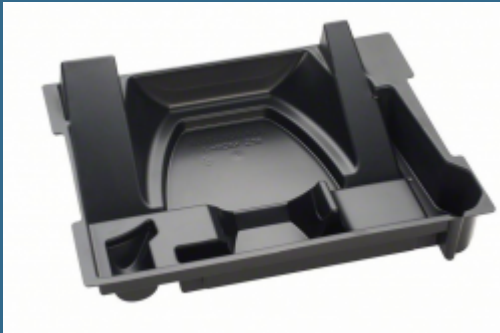

BOSCH Insertie pentru GKS 65 GCE, compatibil cu L-BOXX 238

Cod produs:

1600A002W5

preturile contin TVA 19%

Caracteristici

Date tehnice

Greutate 0,4 kg

Dimensiuni exterioare (latime x lungime x înaltime) 400 x 104 x 310 mm

Despre produs

Totul depozitat în siguranță

Potrivită pentru GKS 65 GCE

Insertie completa potrivita pentru L-BOXX 238

Utilizarea ideala a spatiului prin insertia taiata exact pe scula si accesorii si folosirea flexibila a compartimentelor cu accesorii adaptate la scula respectiva.