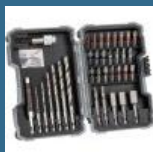

BOSCH Caseta 35 piese Extra Hard mixt cu burghie de lemn

169 lei