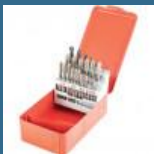

79 lei

CROMWELL Set varfuri surubelnita pentru ingineri - 32 piese ENGINEERS SCREWDRIVER BIT SET 32 piese

86 lei

CROMWELL Set surubelite izolate VDE 1000V SET 7 piese

110 lei

CROMWELL Burghiu Jobber de mare viteza din otel - 41 piese 6-10 mm x0.1 mm HSS S/S R-FDRILL SET

306 lei

CROMWELL Set burghie si tarozi HSS cu canal ascutit - 28 piese SET OF 28 HSS METRIC DRILLS & TAPS

501 lei
