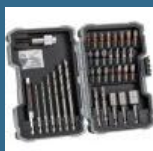

BOSCH Caseta 35 piese Extra Hard mixt cu burghie de otel

169 lei