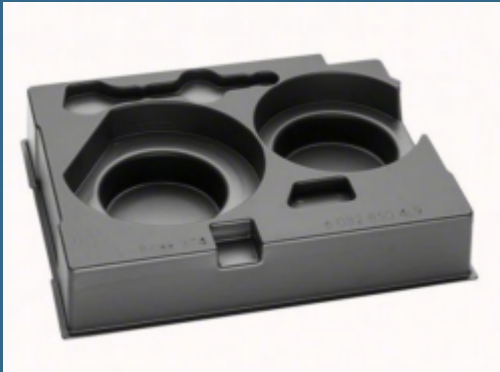

## BOSCH Insertie pentru GMF 1600, GOF 1600 CE, compatibil cu L-BOXX 374

Cod produs:

1600A0089U

preturile contin TVA 19%

#### Detalii:

Dimensiuni exterioare (latime x lungime x înaltime) 381 x 71 x 294 mm

#### Despre produs

Totul depozitat în siguranță

Potrivită pentru GMF 1600 CE, GOF 1600 CE

Insertie completa potrivita pentru L-BOXX 374

Utilizarea ideala a spatiului prin insertia taiata exact pe scula si accesorii si folosirea flexibila a compartimentelor cu accesorii adaptate la scula respectiva.