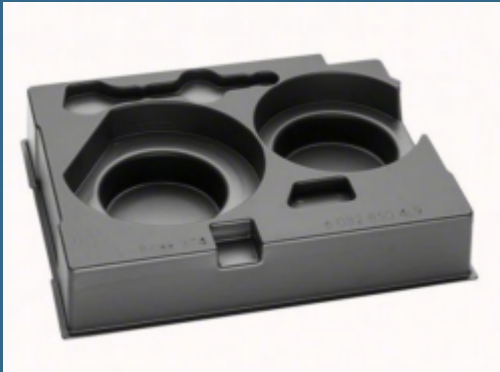

BOSCH Insertie pentru GMF 1600, GOF 1600 CE, compatibil cu L-BOXX 374

Cod produs:

1600A0089U

preturile contin TVA 19%

Caracteristici

Detalii:

Dimensiuni exterioare (latime x lungime x înaltime) 381 x 71 x 294 mm

Despre produs

Totul depozitat în siguranță

Potrivită pentru GMF 1600 CE, GOF 1600 CE

Insertie completa potrivita pentru L-BOXX 374

Utilizarea ideala a spatiului prin insertia taiata exact pe scula si accesorii si folosirea flexibila a compartimentelor cu accesorii adaptate la scula respectiva.