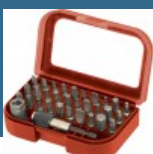

70 lei

MAKITA Caseta 28 biti Long Life, 50 mm

182 lei

CROMWELL Set 4 extractoare de suruburi

30 lei

CROMWELL Set pile-ac cu diamant 16cm DIAMOND FILE SET 120/140 GRAIN-6PCE

79 lei

CROMWELL Set varfuri surubelnita pentru ingineri - 32 piese ENGINEERS SCREWDRIVER BIT SET 32 piese