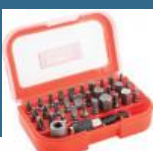

CROMWELL Set varfuri surubelnita pentru ingineri - 32 piese ENGINEERS SCREWDRIVER BIT SET 32 piese