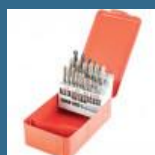

79 lei

CROMWELL Set varfuri surubelnita pentru ingineri - 32 piese ENGINEERS SCREWDRIVER BIT SET 32 piese

86 lei

CROMWELL Set surubelute izolate VDE 1000V SET 7 piese

110 lei

CROMWELL Burghiu Jobber de mare viteza din otel - 41 piese 6-10 mm x0.1 mm HSS S/S R-FDRILL SET

306 lei

CROMWELL Set burghie si tarozi HSS cu canal ascutit - 28 piese SET OF 28 HSS METRIC DRILLS & TAPS

501 lei