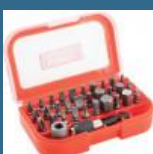

1895 lei

BOSCH ProCORE 18V + GAL1880CV Set 2 acumulatori Li-Ion, 18V, 8Ah + Incarcator rapid de 8Ah

1895 lei

MAKITA Caseta 28 biti Long Life, 50 mm

182 lei

CROMWELL Set 4 extractoare de suruburi

30 lei

CROMWELL Set varfuri surubelnita pentru ingineri - 32 piese ENGINEERS SCREWDRIVER BIT SET 32 piese