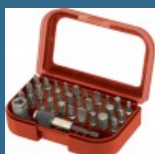

1895 lei

BOSCH ProCORE 18V + GAL1880CV Set 2 acumulatori Li-Ion, 18V, 8Ah + Incarcator rapid de 8Ah

1895 lei

MAKITA Caseta 28 biti Long Life, 50 mm

182 lei

CROMWELL Set 4 extractoare de suruburi

30 lei

CROMWELL Set varfuri surubelnita pentru ingineri - 32 piese ENGINEERS SCREWDRIVER BIT SET 32 piese