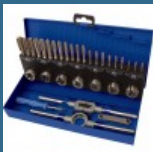

CROMWELL Set metric de Filetare M3-M12 HSS THREADING SETIN CASE 32 piese

733 lei

- Biti calitate standard
- Biti rezistenti la impact