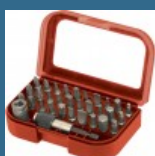

1895 lei

BOSCH ProCORE 18V + GAL1880CV Set 2 acumulatori Li-Ion, 18V, 8Ah + Incarcator rapid de 8Ah

1895 lei

MAKITA Caseta 28 biti Long Life, 50 mm

182 lei

CROMWELL Set 4 extractoare de suruburi

30 lei

CROMWELL Set varfuri surubelnita pentru ingineri - 32 piese ENGINEERS SCREWDRIVER BIT SET 32 piese