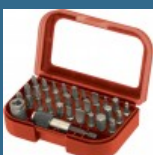

**1895 lei**

MAKITA Caseta 28 biti Long Life, 50 mm

**182 lei**

CROMWELL Set 4 extractoare de suruburi

**30 lei**

CROMWELL Set varfuri surubelnita pentru ingineri - 32 piese ENGINEERS SCREWDRIVER BIT SET 32 piese