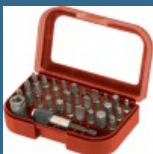

**699 lei**

MAKITA Caseta 31 biti + adaptor

**70 lei**

CROMWELL Set de pile-ac 16cm CUT 2 ASSORTED NEEDLE FILE SET (12)

**47 lei**

CROMWELL Set varfuri surubelnita pentru ingineri - 32 piese ENGINEERS SCREWDRIVER BIT SET 32 piese

**86 lei**

CROMWELL Set surubelite izolate VDE 1000V SET 7 piese

**110 lei**

CROMWELL Set de burghie Jobber HSS Cu finisaj lucios - 25 piese SET OF 25 HSS BRIGHT DRILLS 1-13.00 mm x 0.5 mm

**294 lei**

CROMWELL Set tarozi si filiere M3-M12 CARBON STEEL THREADING SET IN CASE 32PC