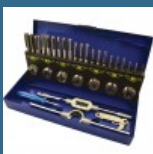

CROMWELL Set tarozi si filiere M3-M12 CARBON STEEL THREADING SET IN CASE 32PC

328 lei

- Biti calitate standard