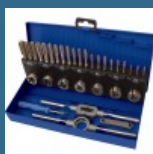

CROMWELL Set metric de Filetare M3-M12 HSS THREADING SETIN CASE 32 piese

733 lei

- Burghie metal HSS-CO
- Burghie metal HSS-R
- Burghie metal HSS-G
- Burghie beton si granit