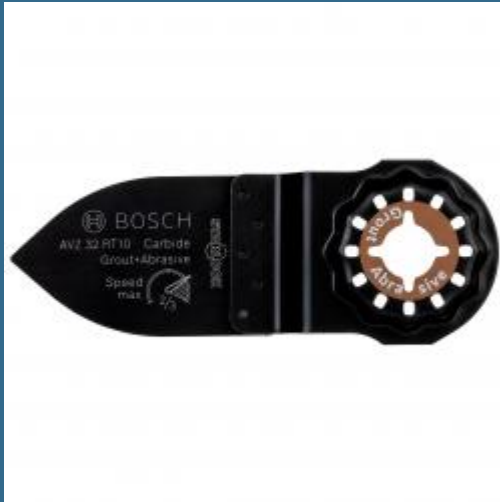

BOSCH AVZ32RT10 Panza Grout and Abrasive HM-RIFF 32x50 mm R100 (DIY) STARLOCK

Cod produs:

2609256D51

preturile contin TVA 19%

Caracteristici

Dispozitiv de slefuit lamele cu strat de acoperire din carburi metalice RIFF, slefuire fina
Slefuirea lemnului în interstii înguste (de exemplu lamele de jaluzele)
Slefuirea lacului de parchet în locurile greu accesibile (de exemplu între tevile de încălzire)
Slefuirea lemnului, materialelor compozite Wood-plastic si epoxi (de exemplu dusumele de terase)

Despre produs

Detalii

Material de prelucrat RIFF carburi metalice
Latime de lucru [mm] 32
Adâncime de lucru [mm] 50