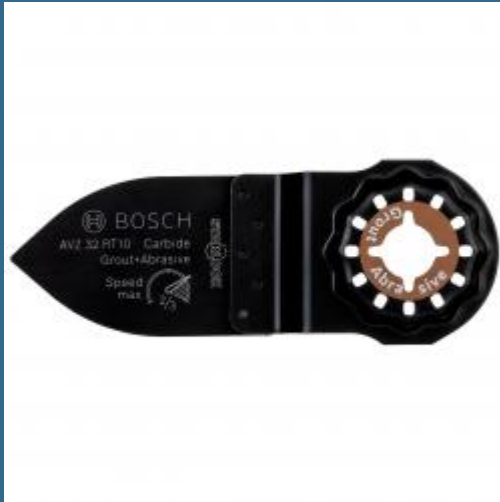

BOSCH AVZ32RT10 Panza Grout and Abrasive HM-RIFF 32x50 mm R100 (DIY) STARLOCK

Cod produs:

2609256D51

preturile contin TVA 19%

Caracteristici

Dispozitiv de slefuit lamele cu strat de acoperire din carburi metalice RIFF, slefuire fina
Slefuirea lemnului în interstiii înguste (de exemplu lamele de jaluzele)
Slefuirea lacului de parchet în locurile greu accesibile (de exemplu între tevile de încălzire)
Slefuirea lemnului, materialelor compozite Wood-plastic si epoxi (de exemplu dusumele de terase)

Despre produs

Detalii

Material de prelucrat RIFF carburi metalice
Latime de lucru [mm] 32
Adâncime de lucru [mm] 50