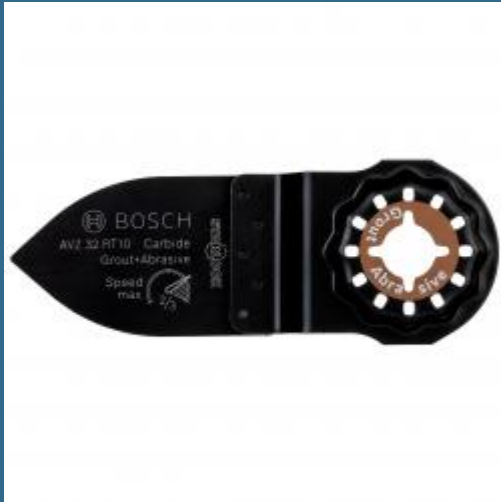

BOSCH AVZ32RT10 Panza Grout and Abrasive HM-RIFF 32x50 mm R100 (DIY) STARLOCK

Cod produs:

2609256D51

preturile contin TVA 19%

Caracteristici

Dispozitiv de slefuit lamele cu strat de acoperire din carburi metalice RIFF, slefuire fina
Slefuirea lemnului în interstii înguste (de exemplu lamele de jaluzele)
Slefuirea lacului de parchet în locurile greu accesibile (de exemplu între tevile de încălzire)
Slefuirea lemnului, materialelor compozite Wood-plastic si epoxi (de exemplu dusumele de terase)

Despre produs

Detalii

Material de prelucrat RIFF carburi metalice
Latime de lucru [mm] 32
Adâncime de lucru [mm] 50