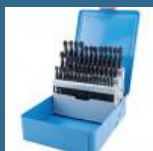

MAKITA DDF482RFEB Masina de gaurit si insurubat cu 2 acumulatori Li-Ion, 18V, 3Ah, 62Nm (Editie limitata)

Cod produs:

DDF482RFEB

preturile contin TVA 19%

Moment de rotatie maxim (Nm): 62

Caracteristici

Caracteristici tehnice:

Set de livrare:

Acumulatori BL1830 (2 buc.)
Incarcator rapid DC18RC
Agatatoare de curea
Valiza de transport

Despre produs

Motor cu 4 poli si perii montate in forma de "V". Protectie ridicata impotriva prafului prin tehnologia Extreme Protection. Controlul electronic al turatiei permite selectarea vitezei optime de lucru. Mandrina rapida permite schimbarea usoara a accesoriilor. Angrenaj metalic pentru o durabilitate ridicata. Model compact si usor pentru o manevrabilitate ridicata. Maner cauciucat, moale pentru o prindere sigura si confort ridicat in utilizare. Lumina de lucru tip LED si duala.

50 lei

CROMWELL Set varfuri surubelnita pentru ingineri - 32 piese ENGINEERS SCREWDRIVER BIT SET 32 piese

86 lei

CROMWELL Set surubelite izolate VDE 1000V SET 7 piese

110 lei

CROMWELL Burghiu Jobber de mare viteza din otel - 41 piese 6-10 mm x0.1 mm HSS S/S R-FDRILL SET

306 lei

CROMWELL Set metric de Filetare M3-M12 HSS THREADING SETIN CASE 32 piese

733 lei