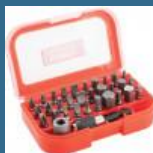

CROMWELL Set varfuri surubelnita pentru ingineri - 32 piese ENGINEERS SCREWDRIVER BIT SET 32 piese

86 lei