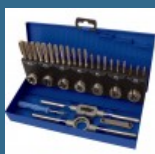

MAKITA DDF482RFEB Masina de gaurit si insurubat cu 2 acumulatori Li-Ion, 18V, 3Ah, 62Nm (Editie limitata)

Cod produs:

DDF482RFEB

preturile contin TVA 19%

Moment de rotatie maxim (Nm): 62

Caracteristici

Caracteristici tehnice:

50 lei

CROMWELL Set varfuri surubelnita pentru ingineri - 32 piese ENGINEERS SCREWDRIVER BIT SET 32 piese

86 lei

CROMWELL Set surubelite izolate VDE 1000V SET 7 piese

110 lei

CROMWELL Burghiu Jobber de mare viteza din otel - 41 piese 6-10 mm x0.1 mm HSS S/S R-FDRILL SET

306 lei

CROMWELL Set metric de Filetare M3-M12 HSS THREADING SETIN CASE 32 piese

733 lei