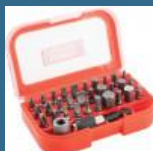

CROMWELL Set varfuri surubelnita pentru ingineri - 32 piese ENGINEERS SCREWDRIVER BIT SET 32 piese

86 lei