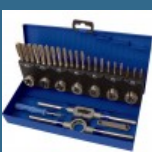

MAKITA DDF482RFEB Masina de gaurit si insurubat cu 2 acumulatori Li-Ion, 18V, 3Ah, 62Nm (Editie limitata)

Cod produs:

preturile contin TVA 19%

DDF482RFEB

Moment de rotatie maxim (Nm): 62

Caracteristici

Caracteristici tehnice:

Set de livrare:

Acumulatori BL1830 (2 buc.)
Incarcator rapid DC18RC
Agatatoare de curea
Valiza de transport

Despre produs

Motor cu 4 poli si perii montate in forma de "V". Protectie ridicata impotriva prafului prin tehnologia Extreme Protection. Controlul electronic al turatiei permite selectarea vitezei optime de lucru. Mandrina rapida permite schimbarea usoara a accesoriilor. Angrenaj metalic pentru o durabilitate ridicata. Model compact si usor pentru o manevrabilitate ridicata. Maner cauciucat, moale pentru o prindere sigura si confort ridicat in utilizare. Lumina de lucru tip LED si duala.

50 lei

CROMWELL Set varfuri surubelnita pentru ingineri - 32 piese ENGINEERS SCREWDRIVER BIT SET 32 piese

86 lei

CROMWELL Set surubelite izolate VDE 1000V SET 7 piese

110 lei

CROMWELL Burghiu Jobber de mare viteza din otel - 41 piese 6-10 mm x0.1 mm HSS S/S R-FDRILL SET

306 lei

CROMWELL Set metric de Filetare M3-M12 HSS THREADING SETIN CASE 32 piese

733 lei