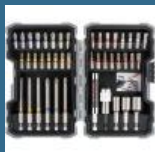

81 lei

BOSCH Caseta 8 burghie lemn 3/4/5/6/7/8/9/10 mm

84 lei

BOSCH Caseta 26 biti

92 lei

BOSCH Caseta 10 burghie metal HSS-G 1-10 mm

102 lei

BOSCH Caseta 43 piese Extra Hard mixt cu chei tubulare

133 lei

BOSCH Caseta 35 piese Extra Hard mixt cu burghie de beton

142 lei

BOSCH Set 46 elemente de insurubare

154 lei

BOSCH Caseta 36 biti speciali + maner

157 lei

BOSCH Caseta 35 piese Extra Hard mixt cu burghie de otel