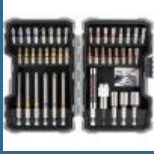

BOSCH Caseta 8 burghie lemn 3/4/5/6/7/8/9/10 mm

84 lei

BOSCH Set 25 biti Extra Hard 25 mm, T30

89 lei

BOSCH Caseta 26 biti

92 lei

BOSCH Caseta 10 burghie metal HSS-G 1-10 mm

102 lei

BOSCH Caseta 43 piese Extra Hard mixt cu chei tubulare

133 lei

BOSCH Caseta 35 piese Extra Hard mixt cu burghie de beton

142 lei

BOSCH Set 46 elemente de insurubare

154 lei

BOSCH Caseta 36 bitii speciali + maner