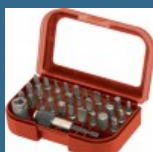

142 lei

MAKITA Caseta 28 biti Long Life, 50 mm

182 lei

CROMWELL Set de pile-ac 16cm CUT 2 ASSORTED NEEDLE FILE SET (12)

47 lei

CROMWELL Set 6 extractoare de suruburi

48 lei

CROMWELL Set varfuri surubelnita pentru ingineri - 32 piese ENGINEERS SCREWDRIVER BIT SET 32 piese