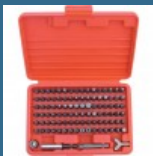

699 lei

MAKITA Caseta 31 biti + adaptor

70 lei

CROMWELL Set 4 extractoare de suruburi

30 lei

CROMWELL Set pile-ac cu diamant 16cm DIAMOND FILE SET 120/140 GRAIN-6PCE

79 lei

CROMWELL Set surubelite izolate VDE 1000V SET 7 piese

110 lei

CROMWELL Set Jobber HSS Cu canal ascutit - 19 piese SET OF 19 HSS DRILLS 1-10.00 mm x 0.5 mm

165 lei

CROMWELL Set varf surubelnita Master - 100 piese MASTER SCREWDRIVER BIT SET 1/4"x25 mm 100 piese