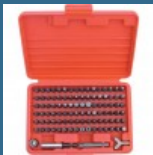

699 lei

MAKITA Caseta 31 biti + adaptor

70 lei

CROMWELL Set 4 extractoare de suruburi

30 lei

CROMWELL Set pile-ac cu diamant 16cm DIAMOND FILE SET 120/140 GRAIN-6PCE

79 lei

CROMWELL Set surubelite izolate VDE 1000V SET 7 piese

110 lei

CROMWELL Set Jobber HSS Cu canal ascutit - 19 piese SET OF 19 HSS DRILLS 1-10.00 mm x 0.5 mm

165 lei

CROMWELL Set varf surubelnita Master - 100 piese MASTER SCREWDRIVER BIT SET 1/4"x25 mm 100 piese