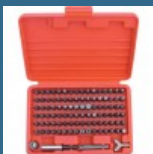

699 lei

MAKITA Caseta 31 biti + adaptor

70 lei

CROMWELL Set 4 extractoare de suruburi

30 lei

CROMWELL Set pile-ac cu diamant 16cm DIAMOND FILE SET 120/140 GRAIN-6PCE

79 lei

CROMWELL Set surubelite izolate VDE 1000V SET 7 piese

110 lei

CROMWELL Set Jobber HSS Cu canal ascutit - 19 piese SET OF 19 HSS DRILLS 1-10.00 mm x 0.5 mm

165 lei

CROMWELL Set varf surubelnita Master - 100 piese MASTER SCREWDRIVER BIT SET 1/4"x25 mm 100 piese