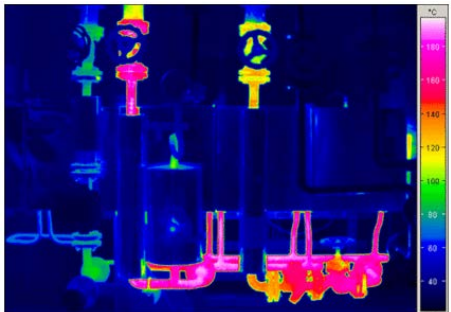

Inspectii instalatii cladiri