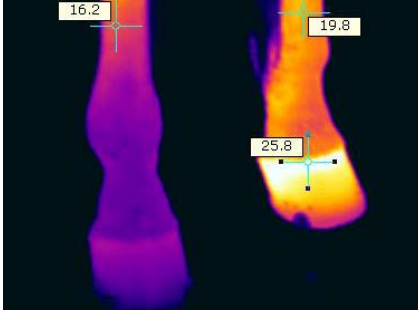

Noi aplicatii pentru GTC 400 C

Tehnica energie solara

Medicina veterinara