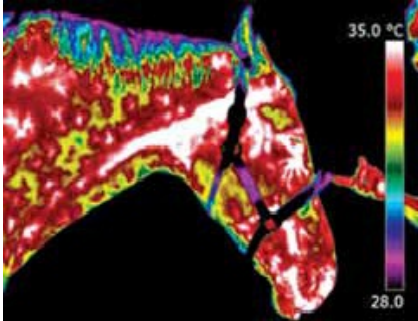

Noi aplicatii pentru GTC 400 C

Tehnica energie solara

Medicina veterinara