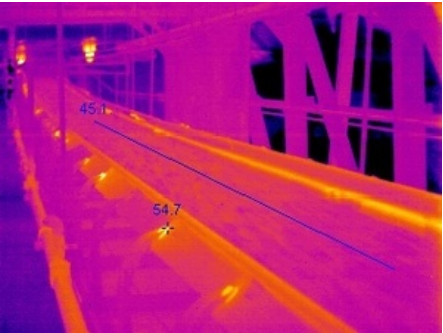

Noi aplicatii pentru GTC 400 C

Interventii pompieri

Minerit

Imobiliare