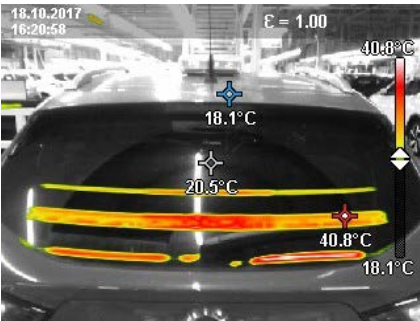

Noi aplicatii pentru GTC 400 C

Ateliere reparatii auto