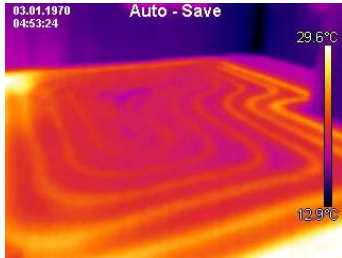

Imobiliare