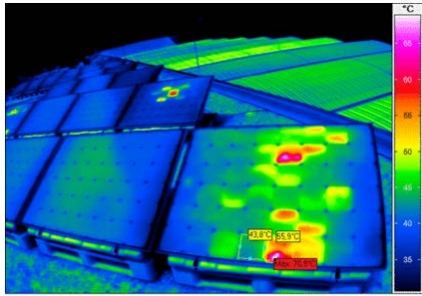

Noi aplicatii pentru GTC 400 C

Tehnica energie solara

Medicina veterinara