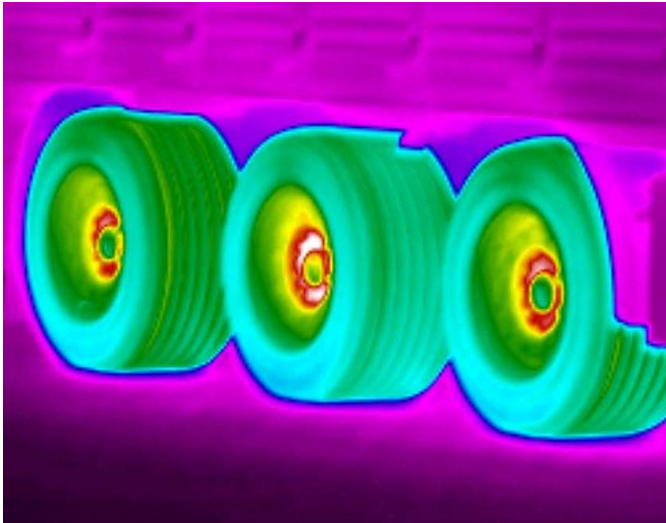

Esapament

- Verificare gaze esapament
- Identificare scurgeri, neetanseitati

Aplicatii – Domeniul auto / Service-uri auto

Pneuri

Caroserii

Catakizator

- Distributie caldura
- Identificare zone umede, neuscate dupa vopsire