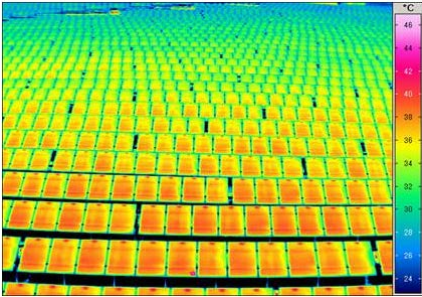

Noi aplicatii pentru GTC 400 C

Tehnica energie solara

Medicina veterinara