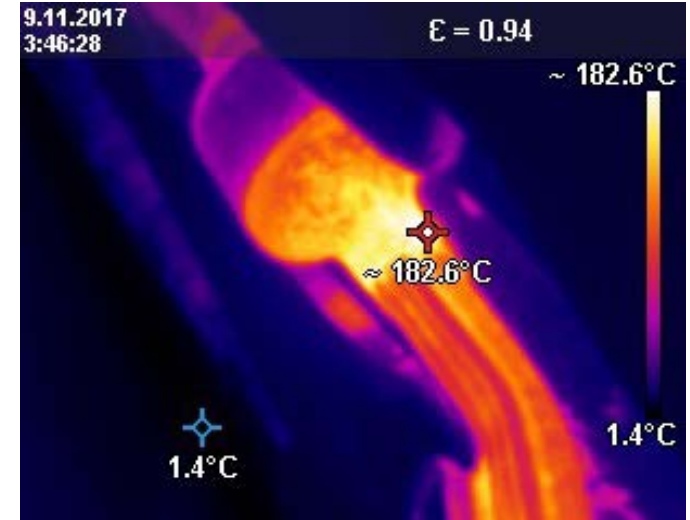

Esapament

- Verificare gaze esapament
- Identificare scurgeri, neetanseitati

Aplicatii – Domeniul auto / Service-uri auto

Pneuri

Caroserii

Catakizator

- Distributie caldura
- Identificare zone umede, neuscate dupa vopsire